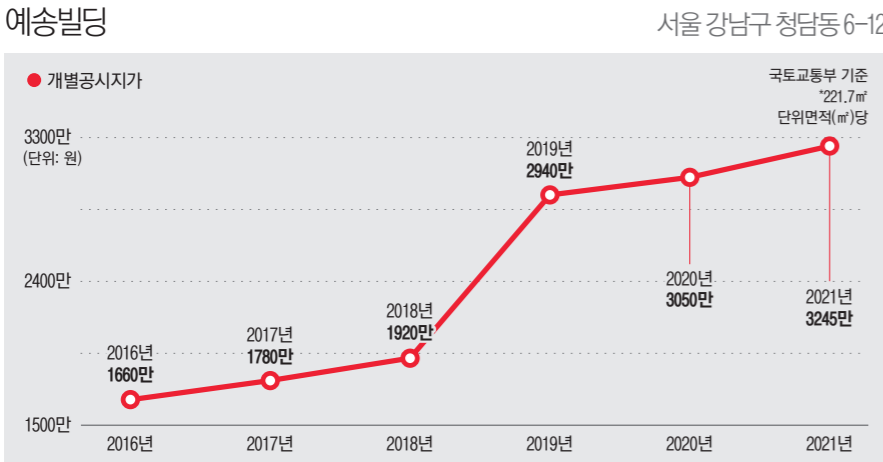

강남구 청담동

월드컵 4강 주역에서 만능 스포테이너로... 안정환, 예능도 종횡무진

(스포츠+엔터테이너)

방송인으로 활약하고 있는 안정환(사진)은 어린 시절 아버지를 여의고 외할머니에게 맡겨져 외롭고 가난한 환경에서 유년기를 보냈다. 또래보다 유독 달걀기를 잘했던 그는 초등학교생일 때 훈련 뒤 빵과 우유를 먹을 수 있다는 이유로 하나만으로 축구부에 가입했다. 비록 간식을 먹기 위해 시작한 축구였지만 누구보다도 뛰어난 실력을 자랑했다.

안정환은 대림초등학교, 남서울중학교, 서울공업고등학교, 아주대학교를 거치며 같은 연령대에서 가

장 뛰어난 공격수로 인정받기 시작했다. 특히 당시에는 그저 그런 팀이었던 아주대 축구팀을 안정환이 입학한 뒤엔 대학 리그 최정상을 노리는 팀으로 탈바꿈했다. 그만큼 안정환 한 사람의 존재감이 대단했던 것이다.

실력을 인정받은 안정환은 이듬해 아주대 재단을 소유한 대구그룹이 운영하는 프로축구단 부산대우로얄즈에 입단하며 프로축구선수로 데뷔했다. 당시 그는 고종수, 이동국 등과 함께 잘생긴 외모와 뛰어난 실력을 갖춘 3인방으로 불리며 국내 프로축구 흥행을 이끌었다.

그해 안정환은 14골을 기록하며 팀의 준우승에 기여하며 리그 MVP에 선정됐다. 당시 준우승팀에서 MVP가 나온 것은 K리그 사상 최초였다. '최초' 타이틀은 여기서 그치지 않았다. 2000년 안정환은 스페인 프리메라리가, 잉글랜드 프리

미어리그와 더불어 세계 3대 축구리그로 각광받던 이탈리아 세리에A의 AC페루자칼초로 임대-이적하면서 국내선수 최초로 이탈리아 무대를 밟았다.

축구계에서 승승장구한 안정환은 국가대표팀에서 꼭 필요한 선수로 자리매김했다. 연령대별 국가대표팀에 빠지지 않

고 발탁된 것은 물론이고 2002년 한일 월드컵 때도 거스 히딩크 감독 밑에서 주전 공격수로 인상 깊은 활약을 펼쳤다.

당시 안정환은 한국의 월드컵 4강 신화를 이끌며 골을 넣고 반지에 키스를 하는 세리머니로 '반지의 제왕'이라는 별명과 뛰어난 드리블, 반 박자 빠른 패스 등을 선보이며 '판타지 스타'라는 별명도 얻었다. 2002년 월드컵 이후에도 우리나라를 대표하는 공격수로 군림하던 안정환은 2012년 1월 갑작스럽게 은퇴를 선언했다.

은퇴 후 지도자가 될 것이란 주변의 전망과 달리 그는 방송인으로 맹활약하고 있다. 2014년 MBC 예능프로그램 '아빠 어디가'를 통해 친숙한 이미지와 유쾌한 말솜씨를 뽐내며 방송인으로서 제대로 얼굴을 알렸다.

이후 JTBC '냉장고를 부탁해' '패키지

로 세계일주-몽쳐야 판다' '요즘애들', KBS2 '청춘FC 형리크 일레븐' 등을 거쳐 현재는 JTBC '몽쳐야 찬다' '배달해서 먹힐까?' '위대한 배태랑', MBC '편애중계', KBS2 '랜선장터' 등 다양한 프로그램에 출연하며 방송가에서 맹활약했다.

한편 JTBC '몽쳐야 찬다 시즌2'에 출연하고 있는 안정환은 '몽쳐야 찬다 시즌1'의 '아짜다FC'팀에 이어 다시 한번 감독이 되어 '아짜다벤처스 FC'를 이끌고 있다.

'몽쳐야 찬다 시즌2'는 대한민국 스포츠 1인자들이 전국 축구 고수와의 대결을 통해 조기축구계 전설로 거듭나기까지 불리는 승부욕, 실패, 좌절, 값진 승리의 순간이 함께하는 스포츠 레전드들의 성장 스토리를 담은 예능프로그램이다. 매회 즐겁고 유쾌한 선사하고 있는 '몽쳐야 찬다 시즌2'는 매주 일요일 오후 7시 40분 방송된다.

이동원 기자