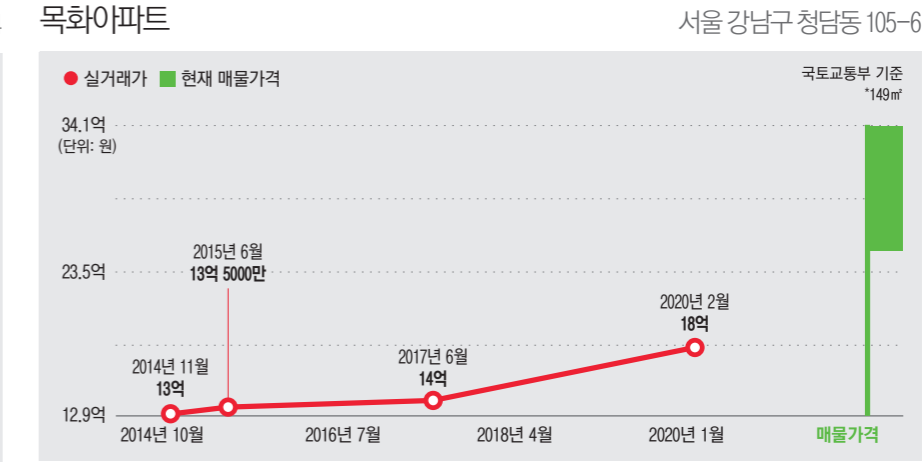

강남구 청담동

월드컵 4강 주역에서 만능 스포테이너로... 안정환, 예능도 종횡무진

(스포츠+엔터테이너)

방송인으로 활약하고 있는 안정환(사진)은 어린 시절 아버지를 여의고 외할머니에게 맡겨져 외롭고 가난한 환경에서 유년기를 보냈다. 또래보다 유독 달걀기를 잘했던 그는 초등학교생일 때 훈련 뒤 빵과 우유를 먹을 수 있다는 이유로 하나만으로 축구부에 가입했다. 비록 간식을 먹기 위해 시작한 축구였지만 누구보다도 뛰어난 실력을 자랑했다.

안정환은 대림초등학교, 남서울중학교, 서울공업고등학교, 아주대학교를 거치며 같은 연령대에서 가

장 뛰어난 공격수로 인정받기 시작했다. 특히 당시에는 그저 그런 팀이었던 아주대 축구팀을 안정환이 입학한 뒤엔 대학 리그 최정상을 노리는 팀으로 탈바꿈했다. 그만큼 안정환 한 사람의 존재감이 대단했던 것이다.

실력을 인정받은 안정환은 이듬해 아주대 재단을 소유한 대구그룹이 운영하는 프로축구단 부산대우로얄즈에 입단하며 프로축구선수로 데뷔했다. 당시 그는 고종수, 이동국 등과 함께 잘생긴 외모와 뛰어난 실력을 갖춘 3인방으로 불리며 국내 프로축구 흥행을 이끌었다.

그해 안정환은 14골을 기록하며 팀의 준우승에 기여하며 리그 MVP에 선정됐다. 당시 준우승팀에서 MVP가 나온 것은 K리그 사상 최초였다. '최초' 타이틀은 여기서 그치지 않았다. 2000년 안정환은 스페인 프리메라리가, 잉글랜드 프리

미어리그와 더불어 세계 3대 축구리그로 각광받던 이탈리아 세리에A의 AC페루자칼초로 임대-이적하면서 국내선수 최초로 이탈리아 무대를 밟았다.

축구계에서 승승장구한 안정환은 국가대표팀에서 꼭 필요한 선수로 자리매김했다. 연령대별 국가대표팀에 빠지지 않

고 발탁된 것은 물론이고 2002년 한일 월드컵 때도 거스 히딩크 감독 밑에서 주전 공격수로 인상 깊은 활약을 펼쳤다.

당시 안정환은 한국의 월드컵 4강 신화를 이끌며 골을 넣고 반지에 키스를 하는 세리머니로 '반지의 제왕'이라는 별명과 뛰어난 드리블, 반 박자 빠른 패스 등을 선보이며 '판타지 스타'라는 별명도 얻었다. 2002년 월드컵 이후에도 우리나라를 대표하는 공격수로 군림하던 안정환은 2012년 1월 갑작스럽게 은퇴를 선언했다.

은퇴 후 지도자가 될 것이란 주변의 전망과 달리 그는 방송인으로 맹활약하고 있다. 2014년 MBC 예능프로그램 '아빠 어디가'를 통해 친숙한 이미지와 유쾌한 말솜씨를 뽐내며 방송인으로서 제대로 얼굴을 알렸다.

이후 JTBC '냉장고를 부탁해' '패키지

로 세계일주-몽쳐야 판다' '요즘애들', KBS2 '청춘FC 형리크 일레븐' 등을 거쳐 현재는 JTBC '몽쳐야 찬다' '배달해서 먹힐까?' '위대한 배태랑', MBC '편애중계', KBS2 '랜선장터' 등 다양한 프로그램에 출연하며 방송가에서 맹활약했다.

한편 JTBC '몽쳐야 찬다 시즌2'에 출연하고 있는 안정환은 '몽쳐야 찬다 시즌1'의 '아짜다FC'팀에 이어 다시 한번 감독이 되어 '아짜다벤처스 FC'를 이끌고 있다.

'몽쳐야 찬다 시즌2'는 대한민국 스포츠 1인자들이 전국 축구 고수와의 대결을 통해 조기축구계 전설로 거듭나기까지 불리는 승부욕, 실패, 좌절, 값진 승리의 순간이 함께하는 스포츠 레전드들의 성장 스토리를 담은 예능프로그램이다. 매회 즐겁고 유쾌한 선사하고 있는 '몽쳐야 찬다 시즌2'는 매주 일요일 오후 7시 40분 방송된다.

이동원 기자