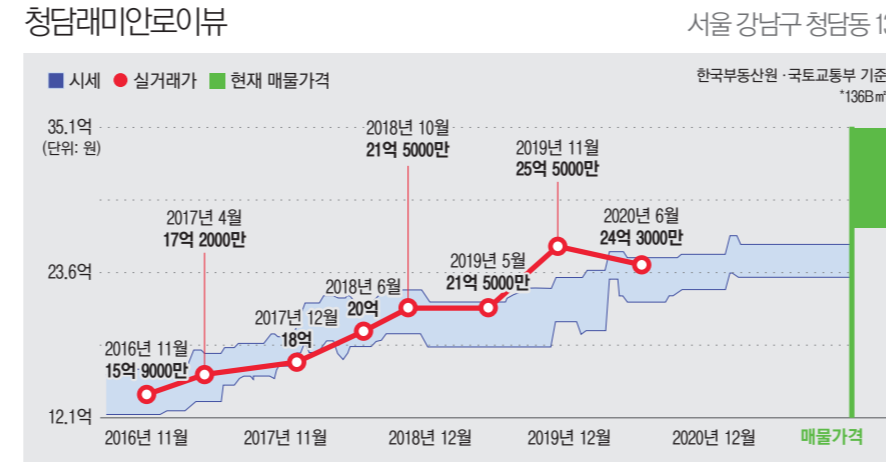

강남구 청담동

월드컵 4강 주역에서 만능 스포테이너로... 안정환, 예능도 종횡무진

(스포츠+엔터테이너)

방송인으로 활약하고 있는 안정환(사진)은 어린 시절 아버지를 여의고 외할머니에게 맡겨져 외롭고 가난한 환경에서 유년기를 보냈다. 또래보다 유독 달걀기를 잘했던 그는 초등학교생일 때 훈련 뒤 빵과 우유를 먹을 수 있다는 이유로 하나만으로 축구부에 가입했다. 비록 간식을 먹기 위해 시작한 축구였지만 누구보다도 뛰어난 실력을 자랑했다.

안정환은 대림초등학교, 남서울중학교, 서울공업고등학교, 아주대학교를 거치며 같은 연령대에서 가

장 뛰어난 공격수로 인정받기 시작했다. 특히 당시에는 그저 그런 팀이었던 아주대 축구팀을 안정환이 입학한 뒤엔 대학 리그 최정상을 노리는 팀으로 탈바꿈했다. 그만큼 안정환 한 사람의 존재감이 대단했던 것이다.

실력을 인정받은 안정환은 이듬해 아주대 재단을 소유한 대구그룹이 운영하는 프로축구단 부산대우로얄즈에 입단하며 프로축구선수로 데뷔했다. 당시 그는 고종수, 이동국 등과 함께 잘생긴 외모와 뛰어난 실력을 갖춘 3인방으로 불리며 국내 프로축구 흥행을 이끌었다.

그해 안정환은 14골을 기록하며 팀의 준우승에 기여하며 리그 MVP에 선정됐다. 당시 준우승팀에서 MVP가 나온 것은 K리그 사상 최초였다. '최초' 타이틀은 여기서 그치지 않았다. 2000년 안정환은 스페인 프리메라리가, 잉글랜드 프리

미어리그와 더불어 세계 3대 축구리그로 각광받던 이탈리아 세리에A의 AC페루자칼초로 임대-이적하면서 국내선수 최초로 이탈리아 무대를 밟았다.

축구계에서 승승장구한 안정환은 국가대표팀에서 꼭 필요한 선수로 자리매김했다. 연령대별 국가대표팀에 빠지지 않

고 발탁된 것은 물론이고 2002년 한일 월드컵 때도 거스 히딩크 감독 밑에서 주전 공격수로 인상 깊은 활약을 펼쳤다.

당시 안정환은 한국의 월드컵 4강 신화를 이끌며 골을 넣고 반지에 키스를 하는 세리머니로 '반지의 제왕'이라는 별명과 뛰어난 드리블, 반 박자 빠른 패스 등을 선보이며 '판타지 스타'라는 별명도 얻었다. 2002년 월드컵 이후에도 우리나라를 대표하는 공격수로 군림하던 안정환은 2012년 1월 갑작스럽게 은퇴를 선언했다.

은퇴 후 지도자가 될 것이란 주변의 전망과 달리 그는 방송인으로 맹활약하고 있다. 2014년 MBC 예능프로그램 '아빠 어디가'를 통해 친숙한 이미지와 유쾌한 말솜씨를 뽐내며 방송인으로서 제대로 얼굴을 알렸다.

이후 JTBC '냉장고를 부탁해' '패키지

로 세계일주-몽쳐야 판다' '요즘애들', KBS2 '청춘FC 형리크 일레븐' 등을 거쳐 현재는 JTBC '몽쳐야 찬다' '배달해서 먹힐까?' '위대한 배태랑', MBC '편애중계', KBS2 '랜선장터' 등 다양한 프로그램에 출연하며 방송가에서 맹활약했다.

한편 JTBC '몽쳐야 찬다 시즌2'에 출연하고 있는 안정환은 '몽쳐야 찬다 시즌1'의 '아짜다FC'팀에 이어 다시 한번 감독이 되어 '아짜다벤처스 FC'를 이끌고 있다.

'몽쳐야 찬다 시즌2'는 대한민국 스포츠 1인자들이 전국 축구 고수와의 대결을 통해 조기축구계 전설로 거듭나기까지 불리는 승부욕, 실패, 좌절, 값진 승리의 순간이 함께하는 스포츠 레전드들의 성장 스토리를 담은 예능프로그램이다. 매회 즐겁고 유쾌한 선사하고 있는 '몽쳐야 찬다 시즌2'는 매주 일요일 오후 7시 40분 방송된다.

이동원 기자