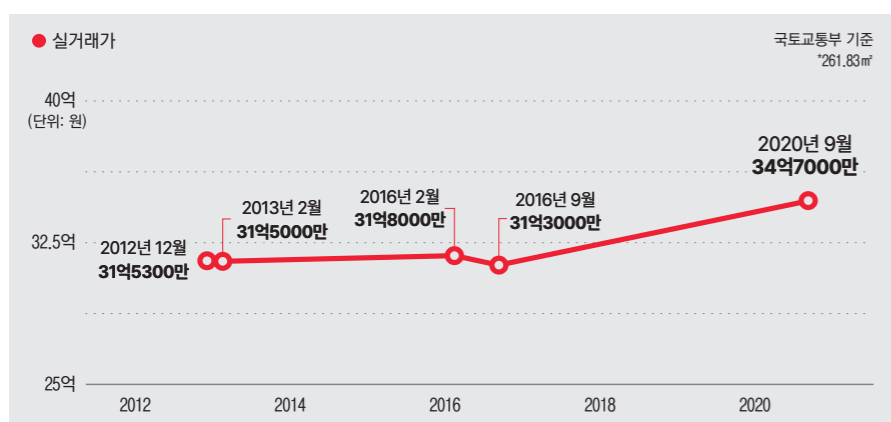

팔방미인 보컬리스트... 음악·뮤지컬·예능까지 섭렵

6인조 보이그룹 그룹 '인피니트'의 메인 보컬 남우현은 뛰어난 가창력을 비롯해 댄스·작곡 등에서도 탁월한 능력으로 자타가 공인하는 '팔방미인 아이돌'로 평가된다.

데뷔 초 KBS2 음악 예능 '볼후의 명곡' 출연 5주 만에 1980년대 인기그룹 송골매의 히트곡 '어쩌다 마주친 그대'로 해당 편 우승을 차지했으며 그 후로도 몇 차례 더 최고 자리에 오르며 실력과 가수로 자리매김했다.

이후 2012년 뮤지컬 '광화문 연가' 출연, 2013년 SBS 드라마 '모던파머' OST 음반 발매 등 배우와 가수를 넘나들며 다양한 분야에서 활발히 활동했다.

뛰어난 음악성을 바탕으로 직접 작사한 곡으로 히트 작곡가 반열에 올랐다. 대표 곡으로는 'Beautiful' '눈을 감으면' 등이 있다.

2016년 4월 미니 1집 'Write.'로 데뷔 6년

만에 솔로 활동을 시작했다. 이후 2018년 9월 발매한 솔로 2집 'Second Write.'의 타이틀곡 '너만 괜찮다면'은 공개 초반에 음원 사이트 멜론에서 55위, 지니뮤직 52위, 빅스 12위, 네이버뮤직 50위, 엠넷 80위 등으로 다소 초라했지만 SBS 음악 프로그램 'THE SHOW'에서 1위에 오르는 저력을 과시했다.

2019년 5월 'A New Journey' 'WITH' 등

미니 앨범을 연이어 발표하며 음악적 스펙트럼을 확장했으며 감성적인 발라드·리듬 감 넘치는 알앤비(R&B)·섹시미 넘치는 댄스곡 등 다양한 장르를 심분 소화하며 팔색조 보컬리스트로 자리매김했다.

2023년 11월 발매한 'Whitree'는 남우현이 겨울에 듣기 좋은 각양각색 수록곡들을 선별하기 위해 200개 가량의 데모를 받아 녹음 및 연습을 이어오면서 만든 곡이다. 특히 직접 작사·작곡한 'Love myself' 'California' 'I'll be alright' 등 수준 높은 자작곡이 수록돼 빼어난 음악 역량을 입증했다.

2024년 9월에는 세 번째 디지털 싱글 '너의 남자(Boyfriend)'를 발표했다. '너의 남자'는 그의 사랑스러운 직진 고백을 노래한 세레나데 송으로 작사·작곡·편곡 등 그가 전반적인 음악 프로듀싱에 직접 참여해 싱어송라이터로서 역량을 아낌없이 발휘하면서 한층 더 짙어진 음악색과 감성을

담았다는 평을 받았다.

최근에는 2월 막을 내린 뮤지컬 '블러디 러브'에서 배우로서 열연했다. '블러디 러브'는 30년의 유구한 역사를 간직한 체코 뮤지컬 '드라쿨라'가 재탄생한 작품이다. 브람 스토커의 고전 스테디셀러 소설이 원작으로 1995년 체코에서 초연된 후 1998년 국내 초연을 비롯해 전 세계 관객의 주목을 받았다.

그는 드라쿨라의 충직한 집사이자 생과사를 초월한 우정을 나누는 디미트루 역을 맡았다. 2년4개월 만에 뮤지컬 복귀해 한층 더 업그레이드된 가창력을 아낌없이 발산하며 무대를 압도했다.

4월부터 출연 중인 JTBC 예능 '뭉쳐야 찬다'는 '조기축구 톱 100'을 정복한 안정환 감독과 '베트남 축구 영웅' 박항서 감독의 맞대결을 그린 프로그램이다. 안정환, 박항서에 이어 김남일과 이동국까지 감독진으로 합류해 우리나라 예능 최초 11대

11 정식 축구 리그인 '판타지 리그' 대장정을 시작했다. 이 감독이 지휘하는 FC라이온하츠의 미드필더(MF) 남우현의 활약이 기대된다.

평소에도 운동을 즐긴다는 '축구광' 남우현은 서울 강남구 청담동 소재 상지리츠빌5차(사진) 한 호실을 2017년 3월 15억 9000만 원에 매입했다. 해당 호실은 공급면적 162.47㎡(약 49.14평), 전용면적 152.85㎡(약 46.23평) 규모로 같은 면적의 최근

실거래가는 2017년 4월 매매된 15억8000만 원이다. 최근 시세는 30억 원 초중반으로 파악된다.