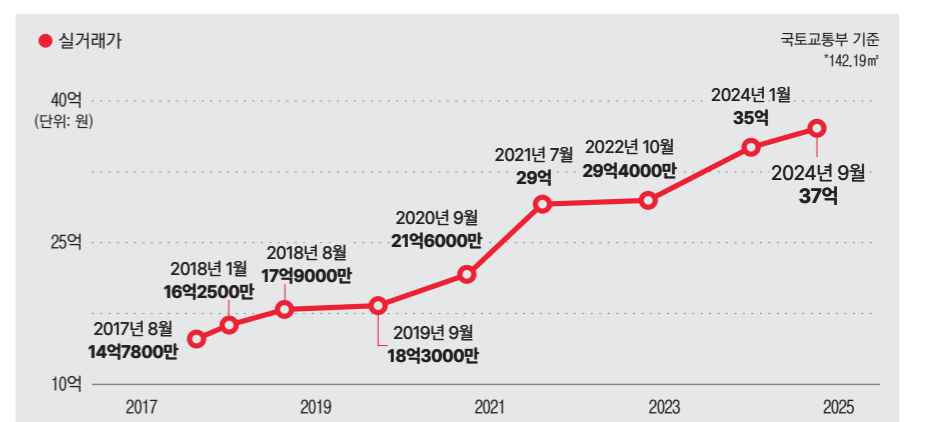

팔방미인 보컬리스트... 음악·뮤지컬·예능까지 섭렵

6인조 보이그룹 그룹 '인피니트'의 메인 보컬 남우현은 뛰어난 가창력을 비롯해 댄스·작곡 등에서도 탁월한 능력으로 자타가 공인하는 '팔방미인 아이돌'로 평가된다.

데뷔 초 KBS2 음악 예능 '볼후의 명곡' 출연 5주 만에 1980년대 인기그룹 송골매의 히트곡 '어쩌다 마주친 그대'로 해당 편 우승을 차지했으며 그 후로도 몇 차례 더 최고 자리에 오르며 실력과 가수로 자리매김했다.

이후 2012년 뮤지컬 '광화문 연가' 출연, 2013년 SBS 드라마 '모던파머' OST 음반 발매 등 배우와 가수를 넘나들며 다양한 분야에서 활발히 활동했다.

뛰어난 음악성을 바탕으로 직접 작사한 곡으로 히트 작곡가 반열에 올랐다. 대표 곡으로는 'Beautiful' '눈을 감으면' 등이 있다.

2016년 4월 미니 1집 'Write.'로 데뷔 6년

만에 솔로 활동을 시작했다. 이후 2018년 9월 발매한 솔로 2집 'Second Write.'의 타이틀곡 '너만 괜찮다면'은 공개 초반에 음원 사이트 멜론에서 55위, 지니뮤직 52위, 빅스 12위, 네이버뮤직 50위, 엠넷 80위 등으로 다소 초라했지만 SBS 음악 프로그램 'THE SHOW'에서 1위에 오르는 저력을 과시했다.

2019년 5월 'A New Journey' 'WITH' 등

미니 앨범을 연이어 발표하며 음악적 스펙트럼을 확장했으며 감성적인 발라드·리듬 감 넘치는 알앤비(R&B)·섹시미 넘치는 댄스곡 등 다양한 장르를 심분 소화하며 팔색조 보컬리스트로 자리매김했다.

2023년 11월 발매한 'Whitree'는 남우현이 겨울에 듣기 좋은 각양각색 수록곡들을 선별하기 위해 200개 가량의 데모를 받아 녹음 및 연습을 이어오면서 만든 곡이다. 특히 직접 작사·작곡한 'Love myself' 'California' 'I'll be alright' 등 수준 높은 자작곡이 수록돼 빼어난 음악 역량을 입증했다.

2024년 9월에는 세 번째 디지털 싱글 '너의 남자(Boyfriend)'를 발표했다. '너의 남자'는 그의 사랑스러운 직진 고백을 노래한 세레나데 송으로 작사·작곡·편곡 등 그가 전반적인 음악 프로듀싱에 직접 참여해 싱어송라이터로서 역량을 아낌없이 발휘하면서 한층 더 짙어진 음악색과 감성을

담았다는 평을 받았다.

최근에는 2월 막을 내린 뮤지컬 '블러디 러브'에서 배우로서 열연했다. '블러디 러브'는 30년의 유구한 역사를 간직한 체코 뮤지컬 '드라쿨라'가 재탄생한 작품이다. 브람 스토커의 고전 스테디셀러 소설이 원작으로 1995년 체코에서 초연된 후 1998년 국내 초연을 비롯해 전 세계 관객의 주목을 받았다.

그는 드라쿨라의 충직한 집사이자 생과사를 초월한 우정을 나누는 디미트루 역을 맡았다. 2년4개월 만에 뮤지컬 복귀해 한층 더 업그레이드된 가창력을 아낌없이 발산하며 무대를 압도했다.

4월부터 출연 중인 JTBC 예능 '뭉쳐야 찬다'는 '조기축구 톱 100'을 정복한 안정환 감독과 '베트남 축구 영웅' 박항서 감독의 맞대결을 그린 프로그램이다. 안정환, 박항서에 이어 김남일과 이동국까지 감독진으로 합류해 우리나라 예능 최초 11대

11 정식 축구 리그인 '판타지 리그' 대장정을 시작했다. 이 감독이 지휘하는 FC라이온하츠의 미드필더(MF) 남우현의 활약이 기대된다.

평소에도 운동을 즐긴다는 '축구광' 남우현은 서울 강남구 청담동 소재 상지리츠빌5차(사진) 한 호실을 2017년 3월 15억 9000만 원에 매입했다. 해당 호실은 공급면적 162.47㎡(약 49.14평), 전용면적 152.85㎡(약 46.23평) 규모로 같은 면적의 최근

실거래가는 2017년 4월 매매된 15억8000만 원이다. 최근 시세는 30억 원 초중반으로 파악된다.