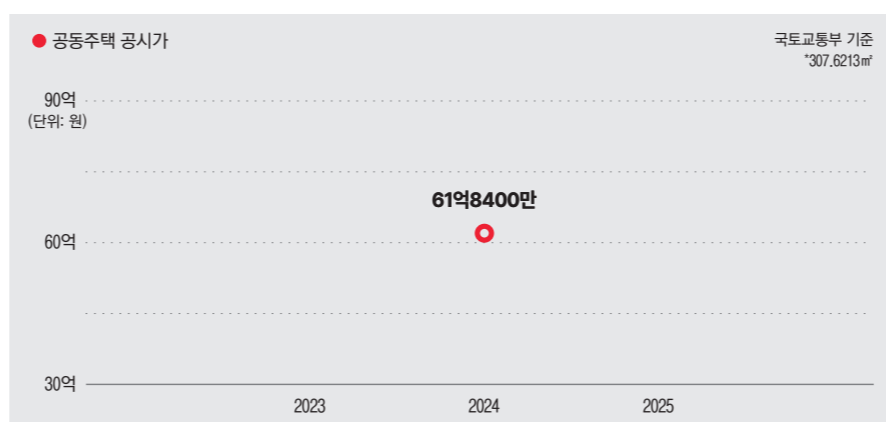

팔방미인 보컬리스트... 음악·뮤지컬·예능까지 섭렵

6인조 보이그룹 그룹 '인피니트'의 메인 보컬 남우현은 뛰어난 가창력을 비롯해 댄스·작곡 등에서도 탁월한 능력으로 자타가 공인하는 '팔방미인 아이돌'로 평가된다.

데뷔 초 KBS2 음악 예능 '볼후의 명곡' 출연 5주 만에 1980년대 인기그룹 송골매의 히트곡 '어쩌다 마주친 그대'로 해당 편 우승을 차지했으며 그 후로도 몇 차례 더 최고 자리에 오르며 실력과 가수로 자리매김했다.

이후 2012년 뮤지컬 '광화문 연가' 출연, 2013년 SBS 드라마 '모던파머' OST 음반 발매 등 배우와 가수를 넘나들며 다양한 분야에서 활발히 활동했다.

뛰어난 음악성을 바탕으로 직접 작사한 곡으로 히트 작곡가 반열에 올랐다. 대표 곡으로는 'Beautiful' '눈을 감으면' 등이 있다.

2016년 4월 미니 1집 'Write.'로 데뷔 6년

만에 솔로 활동을 시작했다. 이후 2018년 9월 발매한 솔로 2집 'Second Write.'의 타이틀곡 '너만 괜찮다면'은 공개 초반에 음원 사이트 멜론에서 55위, 지니뮤직 52위, 빅스 12위, 네이버뮤직 50위, 엠넷 80위 등으로 다소 초라했지만 SBS 음악 프로그램 'THE SHOW'에서 1위에 오르는 저력을 과시했다.

2019년 5월 'A New Journey' 'WITH' 등

미니 앨범을 연이어 발표하며 음악적 스펙트럼을 확장했으며 감성적인 발라드·리듬 감 넘치는 알앤비(R&B)·섹시미 넘치는 댄스곡 등 다양한 장르를 심분 소화하며 팔색조 보컬리스트로 자리매김했다.

2023년 11월 발매한 'Whitree'는 남우현이 겨울에 듣기 좋은 각양각색 수록곡들을 선별하기 위해 200개 가량의 데모를 받아 녹음 및 연습을 이어오면서 만든 곡이다. 특히 직접 작사·작곡한 'Love myself' 'California' 'I'll be alright' 등 수준 높은 자작곡이 수록돼 빼어난 음악 역량을 입증했다.

2024년 9월에는 세 번째 디지털 싱글 '너의 남자(Boyfriend)'를 발표했다. '너의 남자'는 그의 사랑스러운 직진 고백을 노래한 세레나데 송으로 작사·작곡·편곡 등 그가 전반적인 음악 프로듀싱에 직접 참여해 싱어송라이터로서 역량을 아낌없이 발휘하면서 한층 더 짙어진 음악색과 감성을

담았다는 평을 받았다.

최근에는 2월 막을 내린 뮤지컬 '블러디 러브'에서 배우로서 열연했다. '블러디 러브'는 30년의 유구한 역사를 간직한 체코 뮤지컬 '드라쿨라'가 재탄생한 작품이다. 브람 스토커의 고전 스테디셀러 소설이 원작으로 1995년 체코에서 초연된 후 1998년 국내 초연을 비롯해 전 세계 관객의 주목을 받았다.

그는 드라쿨라의 충직한 집사이자 생과사를 초월한 우정을 나누는 디미트루 역을 맡았다. 2년4개월 만에 뮤지컬 복귀해 한층 더 업그레이드된 가창력을 아낌없이 발산하며 무대를 압도했다.

4월부터 출연 중인 JTBC 예능 '뭉쳐야 찬다'는 '조기축구 톱 100'을 정복한 안정환 감독과 '베트남 축구 영웅' 박항서 감독의 맞대결을 그린 프로그램이다. 안정환, 박항서에 이어 김남일과 이동국까지 감독진으로 합류해 우리나라 예능 최초 11대

11 정식 축구 리그인 '판타지 리그' 대장정을 시작했다. 이 감독이 지휘하는 FC라이온하츠의 미드필더(MF) 남우현의 활약이 기대된다.

평소에도 운동을 즐긴다는 '축구광' 남우현은 서울 강남구 청담동 소재 상지리츠빌5차(사진) 한 호실을 2017년 3월 15억 9000만 원에 매입했다. 해당 호실은 공급면적 162.47㎡(약 49.14평), 전용면적 152.85㎡(약 46.23평) 규모로 같은 면적의 최근

실거래가는 2017년 4월 매매된 15억8000만 원이다. 최근 시세는 30억 원 초중반으로 파악된다.