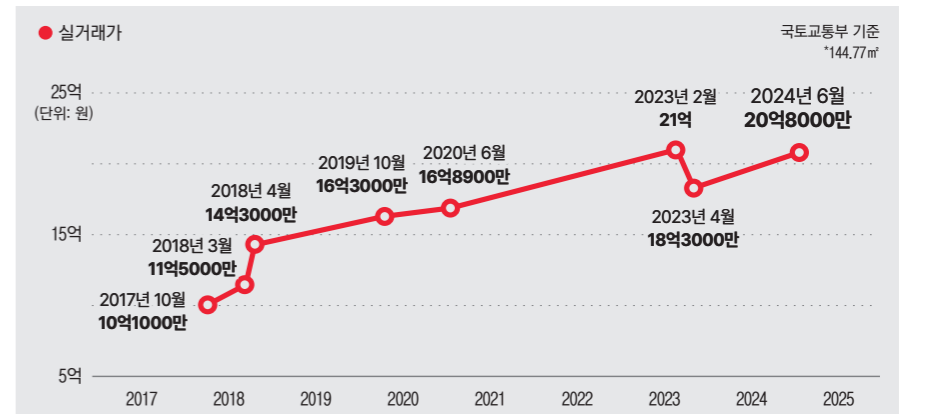

주변에는 공연장, 체육센터, 문화센터 등이 있는 복합 문화공간인 광진문화예술회관과 복합쇼핑몰 스타시티몰, 건국대 병원 등의 다양한 시설이 있다.

지하철 27호선 건대입구역이 도보 2분 내 위치에 초역세권이며 성수대교, 잠실대교를 통해 강남 생활권도 누릴 수 있는 입지를 갖췄다.

이동원 기자 dwlee@skyedaily.com

더샵스타시티

토지

광진트라펠리스

김기환

전KB손해보험 대표이사 사장

김기환 전 KB손해보험 대표이사 사장은 서울대 경제학과를 졸업하고 1991년 장기 신용은행에 입사해 조기신탁부에서 근무했다. 장기신용은행이 국민은행으로 합병된 뒤 재무부를 거쳐 인사부장, 소비자보호그룹 상무, 위험관리책임자와 KB금융지주 홍보부장, 홍보총괄 상무, 모빌검증 Unit 총괄 상무, 리스크관리총괄 전무, 재무총괄 전무, 부사장 등 여러 직책을 지냈다. 2021년 KB손해보험 대표로 취임한 해 KB손해보험의 실적을 반등시키며 능력을 인정받았다. 또한 당기순이익 확대 및 자본건전성 확보 등 안정적인 성장에 기여하고 맡중한 조직관리로 리더십을 인정