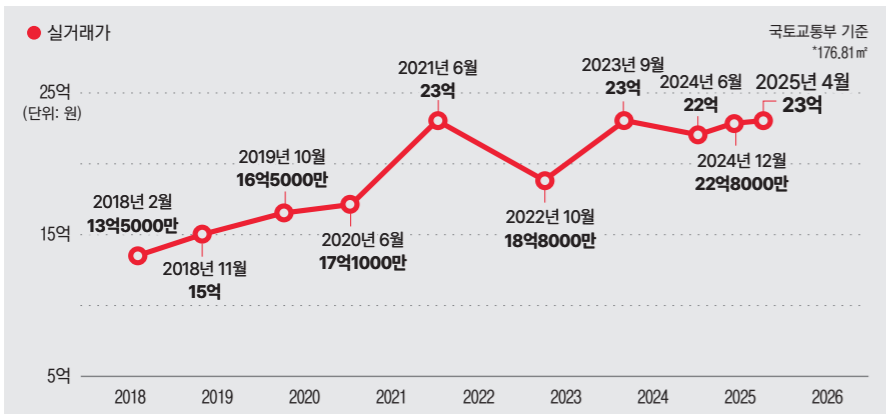

영화감독·예능까지 넘나드는 활약... 개그계 팔방미인

박성광은 2007년 KBS 22기 공채 개그맨 시험에 합격해 KBS 개그 프로그램 '개그콘서트'의 '나를 쏘फू케 하는 세상' '박대박' '시청률의 제왕' '용감한 녀석들' '발레리NO' '집중토크' 등 여러 코너에서 독특한 존재감으로 시청자에게 많은 웃음을 안겼다.

특히 '발레리NO'에서 러시아 발레단 무용수라는 설정으로 이승윤, 정태호, 양선일과 함께 춤에 딱 달라붙는 발레복을 입고 서로 민망한 상황을 보여주는 살신성인의 연기로 갈채를 받았다. '집중토크'에서는 재치 있는 말솜씨로 남자 코미디부문 신인상 후보로 수상자 물망에 오르고 했다.

'개그콘서트' 전성기 동안 "1등만 기억하는 더러운 세상" "오키오키 오키나와" "내가 바로 시청률의 제왕, 박대박" 등 다양한 유행어를 탄생시켰으며 KBS 연예대상 신인상, MBC 방송연예대상 버라이어

티부문 남자 우수상, KBS 연예대상 최우수 아이디어상 등을 받았다.

예능으로 활동 영역을 넓혀 2017년 3년 만에 JTBC 예능 '밤도깨비' 고정 멤버로 출연했다. 정형돈, 이수근, 세븐틴 승관과 함께 장소, 수단, 방법을 가리지 않고 노숙하고 밤을 지새우며 아무 말 대잔치, 무리수 멘트, 몸 개그로 활력을 더했다.

영화감독으로도 이름을 알리며 대학 시절 연출과를 졸업한 경험으로 2011년 5분짜리 단편 '욕'을 제작해 데뷔했으며 2017년

'슬프지 않아서 슬픈, 2020년 '갯' 등 여러 단편 영화를 찍으며 역량을 키웠다.

이후 2023년 첫 장편 영화 '옹남이'를 내놨다. 반달곰이라는 특별한 비밀을 가진 사나이가 특유의 짐승 같은 능력으로 국제 범죄 조직에 대항해 공조 수사를 하며 벌어지는 이야기를 담은 코믹 액션극이다.

단편 영화를 모티브로 100일간 속, 마늘을 먹고 사람이 된 쌍둥이 곰이라는 설정으로 극중 옹남이는 사람이 된 곰의 특성 때문에 슈퍼 히어로 못지않은 능력을 가지고 있지만 이로 인해 일어나는 사건 사고들이 관객을 박장대소케 했다.

2024년 2월 '개그콘서트' 코너 '챗플릭스'로 복귀해 오랜만에 개그 본능을 드러냈다. '챗플릭스'는 오픈 채팅방에 참여한 관객들이 직접 쓴 말들로 진행되는 인터랙티브 코미디로 박성광은 박성호, 정범균, 송준근 등 '개그콘서트'의 베테랑 개

그맨들과 의기투합해 예측할 수 없는 재미를 선사했다.

박성광은 2017년 웹드라마 '이웃의 수정씨'에서 주연을 맡았던 배우 이슬이 씨와 2020년 8월 화축을 밝혔다. 이씨는 올해 4월 소셜미디어서비스(SNS)를 통해 "여성암 특성상 아이를 가질 수 없게 됐고 제 건강을 지키지 못했다는 죄책감에 부모님과 시부모님께 너무나 죄송했다. 암의 성질도 좋지 않았기에 1년, 3년을 더 살 수 있을지조차 알 수 없는 상황에서 큰 좌절을 겪었다"며 암 투병을 고백했다.

이어 "3년 전쯤 가족들의 보호 속에서 수술과 항암 치료를 마쳤고 현재는 몸 속에 암 세포가 없다는 진단을 받고 정기검진 중이다"며 자신의 몸 상태를 알렸다.

한편 아내가 SNS에 올린 사진을 통해 알콩달콩한 결혼 생활을 엿볼 수 있는 박성광은 서울 광진구 자양동 소재 더라운펜트하우스(사진) 한 호실을 2019년 3월

15억1000만 원에 매입했다. 해당 호실은 공급면적 152.35㎡(약 46.08평), 전용면적 74.48㎡(약 22.53평) 규모로 최근 실거래가는 올해 2월 매매된 14억6000만 원이다.

트라움하우스가 시행을 맡고 호반건설이 시공한 더라운펜트하우스는 2018년 분양 당시 한강뷰가 가능한 하이엔드 오피스텔로 주목받았다. 지하 6층~최고 25층, 2개동, 357실로 조성됐으며 전 세대 복층 구조다.

단지 내 루프데라스, 루프카페, 루프가든, 인피니티 풀, 북카페, 사우나, 피트니스 등 다양한 커뮤니티 시설이 있다.